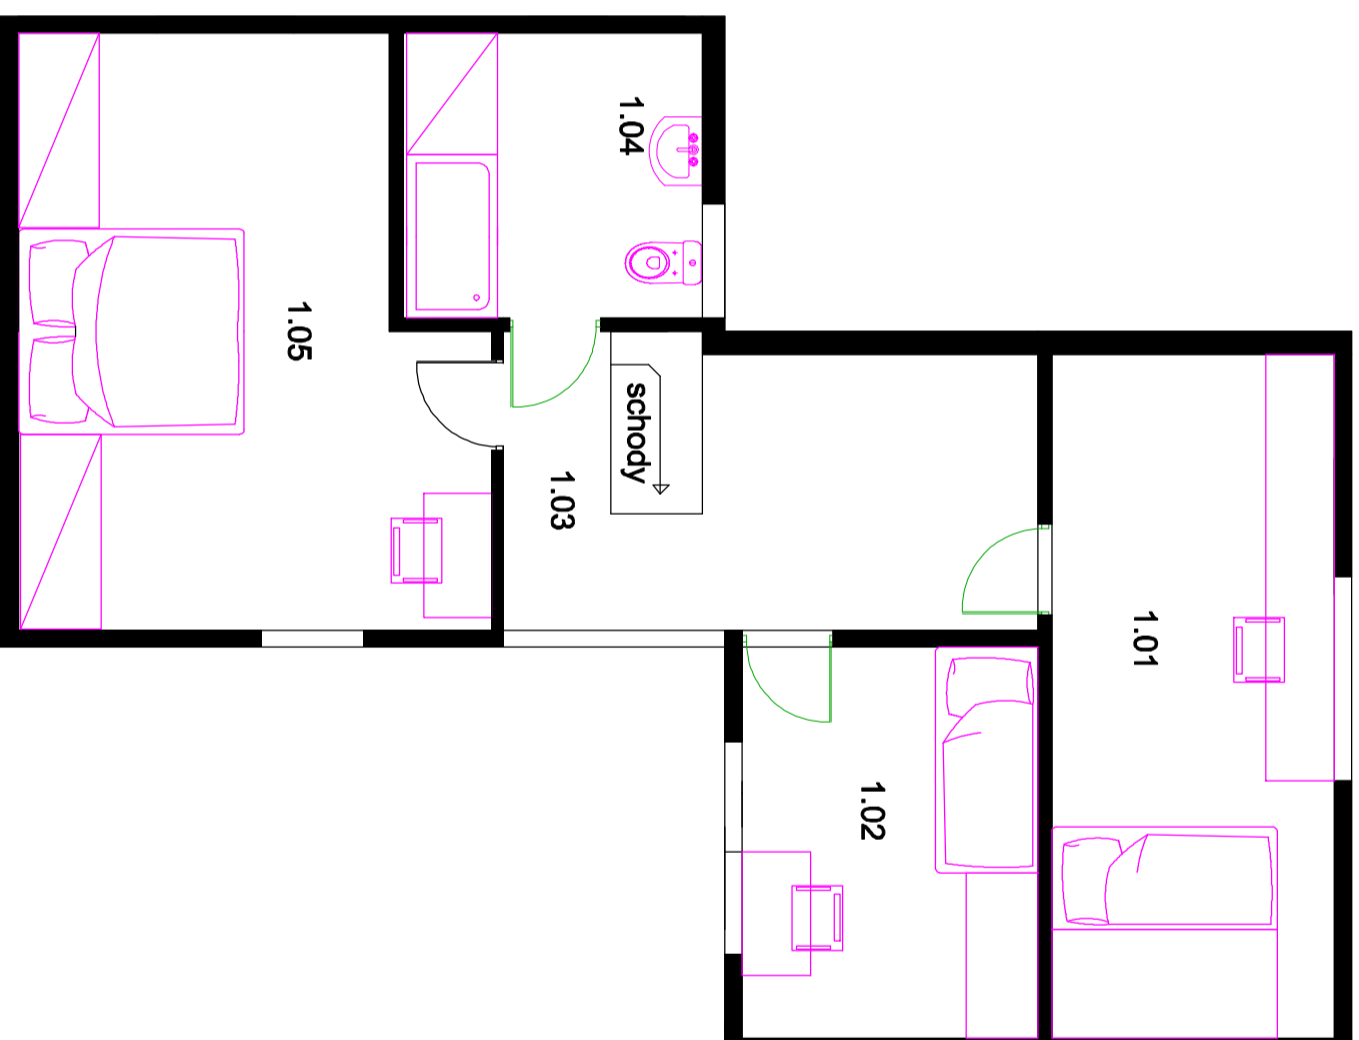

parter

poddasze

ZESTAWIENIE POMIESZCZEŃ parter

Nr. pom.	Nazwa pomieszczenia	Pow. użytkowa netto
0.01	Salon, kuchnia	20,0 m ²
0.02	Pokój	11,1 m ²
0.03	Korytarz	6,8 m ²
0.04	Łazienka	3,0 m ²
0.05	Pokój	10,0 m ²
0.06	Pokój	10,2 m ²
RAZEM		61,1 m²

ZESTAWIENIE POMIESZCZEŃ poddasze

Nr. pom.	Nazwa pomieszczenia	Pow. użytkowa netto
1.01	Pokój	14,9 m ²
1.02	Pokój	9,0 m ²
1.03	Korytarz	10,4 m ²
1.04	Łazienka	6,6 m ²
1.05	Sypialnia duża	19,4 m ²
RAZEM		60,3 m²