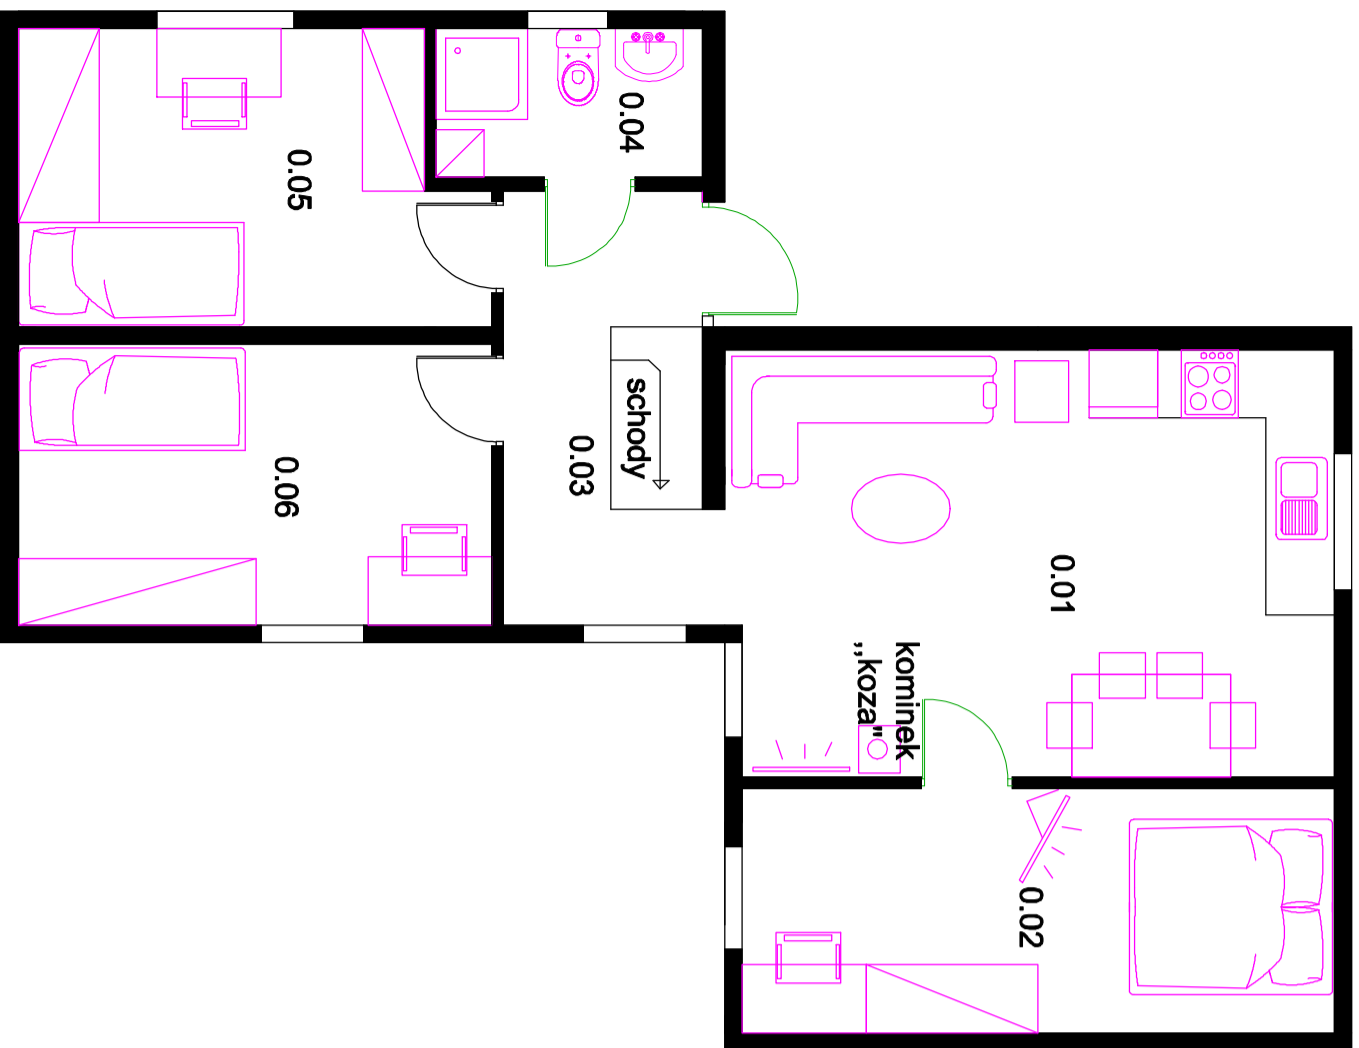

parter

poddasze

ZESTAWIENIE POMIESZCZEŃ parter

Nr. pom.	Nazwa pomieszczenia	Pow. użytkowa netto
0.01	Salon, kuchnia	20,0 m ²
0.02	Pokój	11,1 m ²
0.03	Korytarz	6,8 m ²
0.04	Łazienka	3,0 m ²
0.05	Pokój	10,0 m ²
0.06	Pokój	10,2 m ²
RAZEM		61,1 m²

ZESTAWIENIE POMIESZCZEŃ poddasze

Nr. pom.	Nazwa pomieszczenia	Pow. użytkowa netto
1.01	Pokój	14,9 m ²
1.02	Pokój	9,0 m ²
1.03	Korytarz	10,4 m ²
1.04	Łazienka	6,6 m ²
1.05	Sypialnia duża	19,4 m ²
RAZEM		60,3 m²